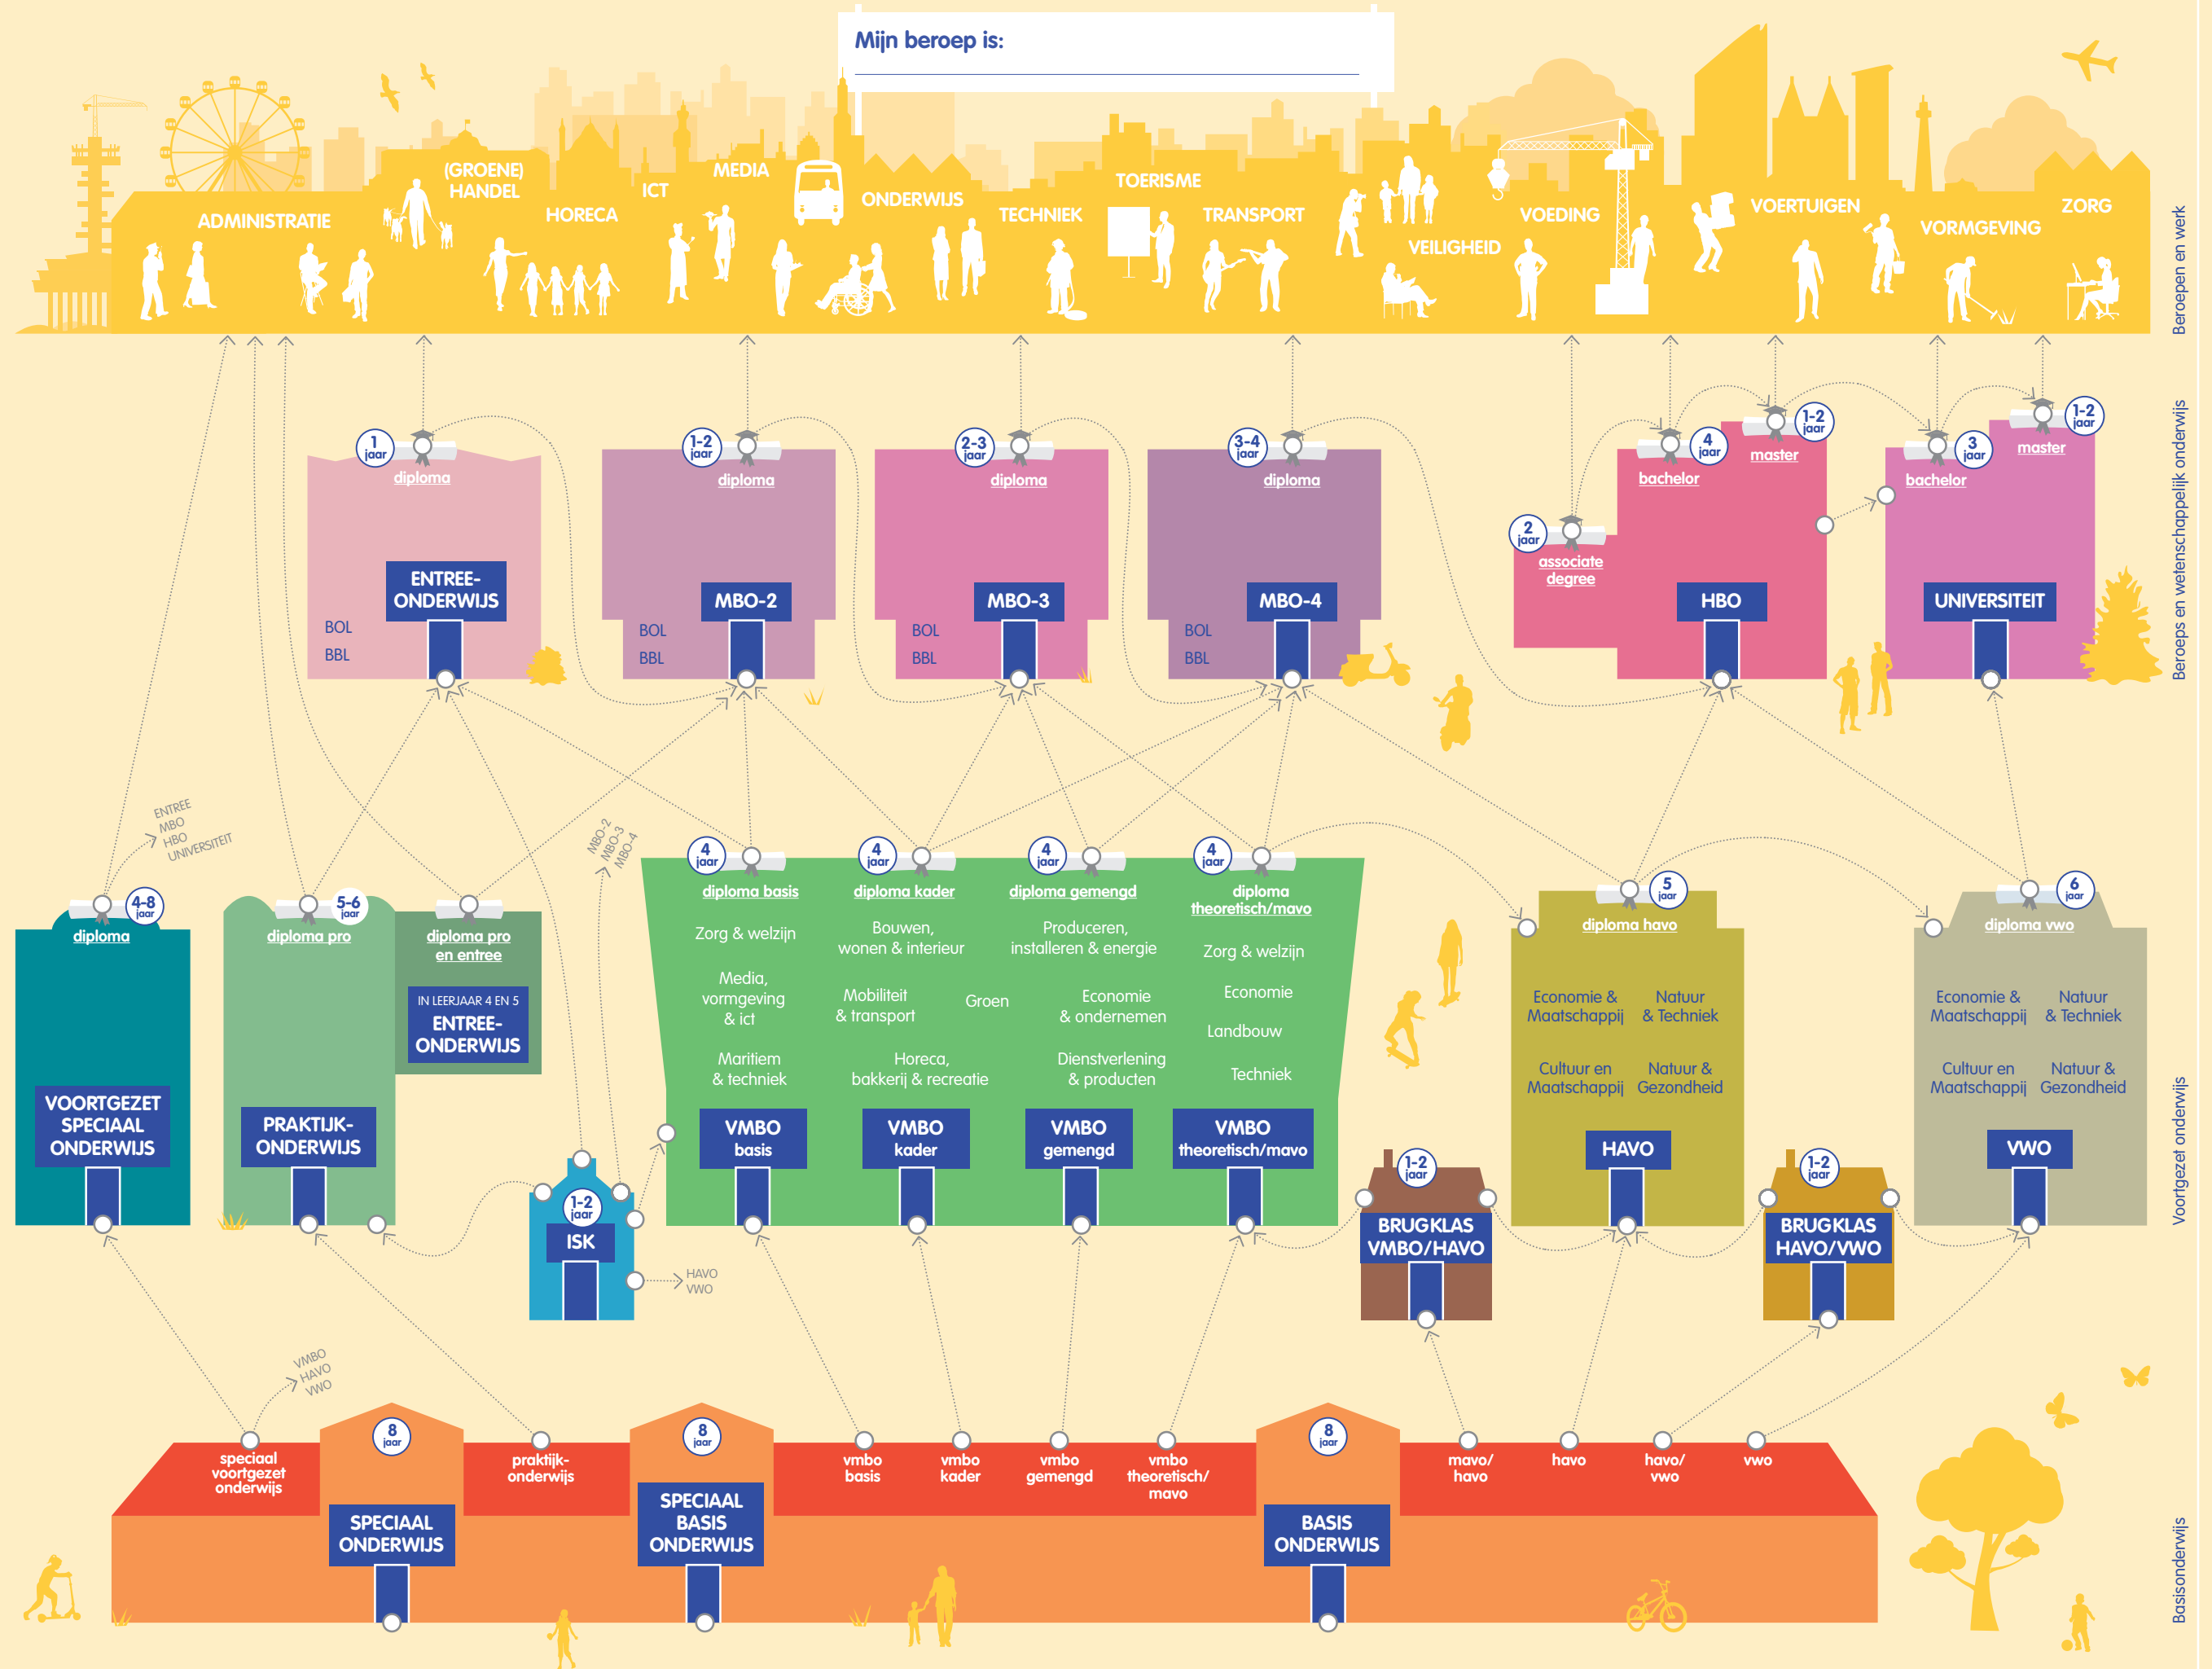

Leer- route- kaart regio Haag- landen

Deze leerroutekaart is van:

datum:

Wat wil je worden en welke route leg je dan af?

- 1 Je begint bovenaan, bij **Mijn toekomst**. Hier schrijf je op welk werk of welk beroep je leuk vindt.
- 2 Daarna ga je naar beneden, naar de school waar je nu op zit.
- 3 Van hieruit teken je jouw route naar boven. Langs de stippen (profielen, opleidingen en scholen) naar jouw beroep.

Tips:

- Kijk voor beroepen en opleidingen op www.bekijkjetoekomstnu.nl.
- Praat erover met je mentor en met je ouders/verzorgers.
- Gebruik een stift of kleurpotlood.

Beroeps en werk

Beroeps en wetenschappelijk onderwijs

Voortgezet onderwijs

Basisonderwijs